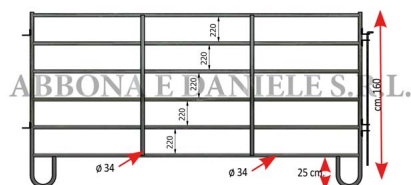

BARRIERA MOBILE ECO H.mt. 1,60 X mt. 3,0

BARRIERA MOBILE ECO H.mt. 1,60 X mt. 3,0

Valutazione: Nessuna valutazione

Prezzo

[Fai una domanda su questo prodotto](#)

Descrizione Barriera mobile in ferro zincato a caldo con tubo rotondo da 34 mm. lunga mt.3,0 Realizzato con 6 tubi orrizontali e 2 traverse verticali. Altezza della barriera cm. 160 Piedino arrotondato. Le barriere si collegano tra di loro tramite 1 asta compresa e con la possibilità di aggiungere il kit di trasformazione 50833 per collegarle tra di loro tramite una catena, consigliata se si utilizzano in terreni non regolari.