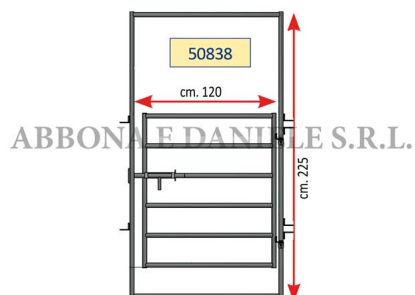

BARRIERA MOBILE ECO MT.1,2 PORTA PASSAGGIO PER BARRIERE

BARRIERA MOBILE ECO MT.1,2 PORTA PASSAGGIO PER BARRIERE

Valutazione: Nessuna valutazione

Prezzo

[Fai una domanda su questo prodotto](#)

Descrizione Porta per barriera mobile mod ECO. Permette di realizzare ingressi in una recinzione mobile. L'altezza della barriera permette il passaggio sia di bovini che cavalli.