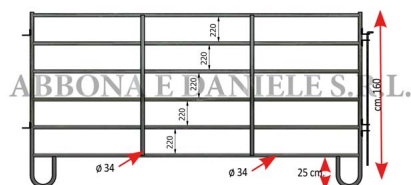

## BARRIERA MOBILE ECO H.mt. 1,60 X mt. 2,5

BARRIERA MOBILE ECO H.mt. 1,60 X mt. 2,5

Valutazione: Nessuna valutazione

**Prezzo**

[Fai una domanda su questo prodotto](#)

Descrizione Barriera mobile in ferro zincato a caldo con tubo rotondo da 34 mm. lunga mt.2,5 Realizzato con 6 tubi orrizontali e 2 traverse verticali. Altezza della barriera cm. 160 Piedino arrotondato. Le barriere si collegano tra di loro tramite 1 asta compresa e con la possibilità di aggiungere il kit di trasformazione 50833 per collegarle tra di loro tramite una catena, consigliata se si utilizzano in terreni non regolari.