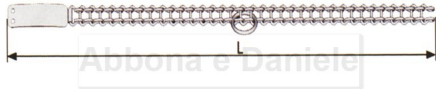

COLLARE CANE A SCALETTA IN FERRO NICHELATO cm.40 mm.2

COLLARE CANE A SCALETTA IN FERRO NICHELATO cm.40 mm.2

Valutazione: Nessuna valutazione

Prezzo

[Fai una domanda su questo prodotto](#)

Descrizione Collare per cane in ferro zincato modello a scaletta lungo cm.40

Unità nella scatola: 12