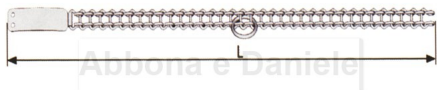

## COLLARE CANE A SCALETTA IN FERRO NICHELATO cm.45 mm.2

COLLARE CANE A SCALETTA IN FERRO NICHELATO cm.45 mm.2

Valutazione: Nessuna valutazione

**Prezzo**

[Fai una domanda su questo prodotto](#)

Descrizione Collare per cane in ferro zincato modello a scaletta lungo cm.45

Unità nella scatola: 12