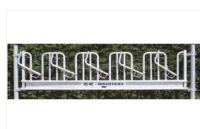

AUTOCATTURA MOD. SUEDOIS CON LAMIERA 5 MT 7 POSTI

AUTOCATTURA MOD. SUEDOIS CON LAMIERA 5 MT 7 POSTI

Valutazione: Nessuna valutazione

Prezzo

[Fai una domanda su questo prodotto](#)