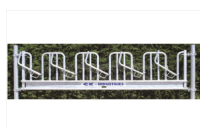

## AUTOCATTURA MOD. SUEDOIS CON LAMIERA 6 MT 8 POSTI

AUTOCATTURA MOD. SUEDOIS CON LAMIERA 6 MT 8 POSTI

Valutazione: Nessuna valutazione

**Prezzo**

[Fai una domanda su questo prodotto](#)