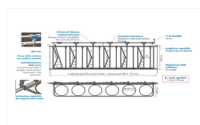

AUTOCATTURA LIBERTY VITELLI mt.4 - 8 POSTI con porta secchio

AUTOCATTURA LIBERTY VITELLI mt.4 - 8 POSTI con porta secchio

Valutazione: Nessuna valutazione

Prezzo

[Fai una domanda su questo prodotto](#)

Descrizione AUTOCATTURA LIBERTY VITELLI mt.4 - 8 POSTI con porta secchio