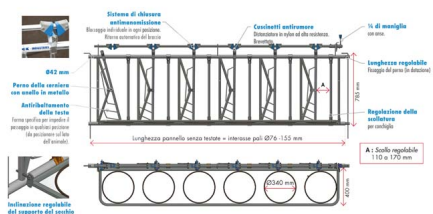

AUTOCATTURA LIBERTY VITELLI mt.4 - 8 POSTI con porta secchio

AUTOCATTURA LIBERTY VITELLI mt.4 - 8 POSTI con porta secchio

Valutazione: Nessuna valutazione

Prezzo

[Fai una domanda su questo prodotto](#)

Descrizione AUTOCATTURA LIBERTY VITELLI mt.4 - 8 POSTI con porta secchio