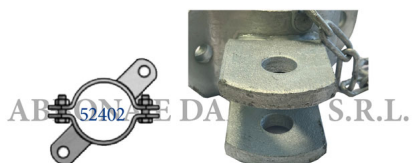

COLLARE PER PIANTONE CK diam.76 1 DIREZIONE A DOPPIA FLANGIA LA COPPIA

COLLARE PER PIANTONE CK diam.76 1 DIREZIONE A DOPPIA FLANGIA LA COPPIA

Valutazione: Nessuna valutazione

Prezzo

[Fai una domanda su questo prodotto](#)

Descrizione COLLARE PER PIANTONE CK diam.76 1 DIREZIONE A DOPPIA FLANGIA LA COPPIA