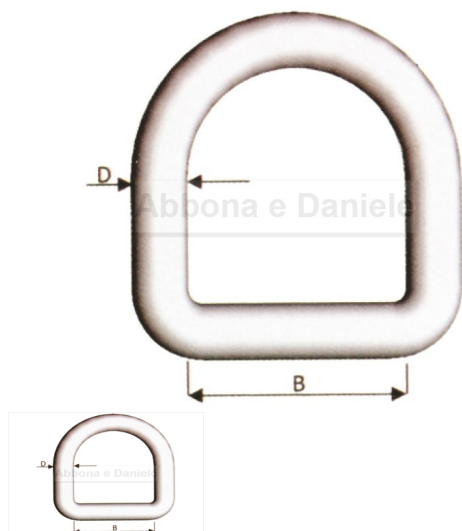

ANELLO MEZZO TONDO MM.35 X DIAM 5.8

ANELLO MEZZO TONDO MM.35 X DIAM 5.8

Valutazione: Nessuna valutazione

Prezzo

[Fai una domanda su questo prodotto](#)