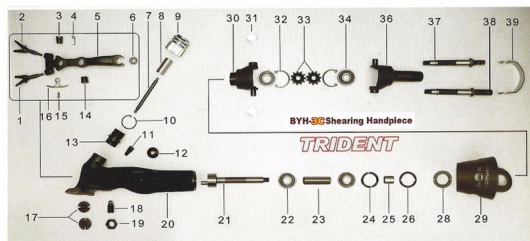

RICAMBIO IMP BY 3C MOLLA DI TENUTA CAPPUCCI FIG. BT39

IMPUGNATURA BY 3C TRIDENT

Per trovare il ricambio digitate nella sezione di ricerca del sito BT seguito dal numero ed BT2

RICAMBIO IMP BY 3C MOLLA DI TENUTA CAPPUCCI FIG. BT39