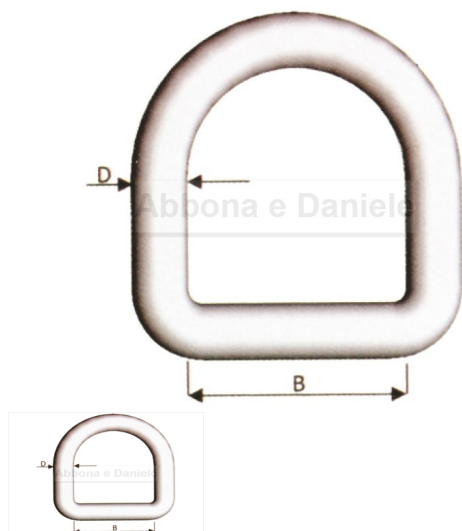

ANELLO MEZZO TONDO MM.40 X DIAM 6

ANELLO MEZZO TONDO MM.40 X DIAM 6

Valutazione: Nessuna valutazione

Prezzo

[Fai una domanda su questo prodotto](#)