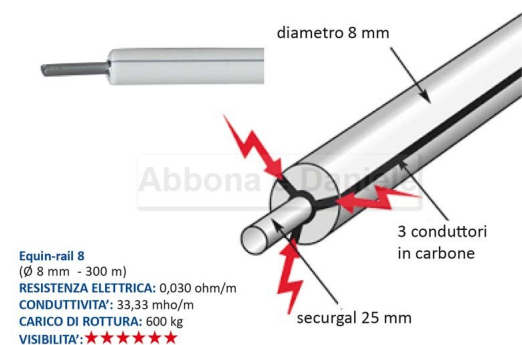

EQUIN RAIL 300 M

EQUIN RAIL 300 M

Valutazione: Nessuna valutazione

Prezzo

[Fai una domanda su questo prodotto](#)

Descrizione Equin rail permette la realizzazione di recinzioni permanenti dedicate ai cavalli, la sua visibilità, la sua potenza e la sua estetica ne fanno senza dubbio il conduttore migliore per le recinzioni professionali. La recinzione utilizza gli stessi componenti della recinzione permanente SECURGAL. **RESISTENZA ELETTRICA:** 0,030 ohm/m. **CONDUTTIVITA':** 33,3 mho/m. **CARICO DI ROTTURA:** 600KG.

Unità nella scatola: 4