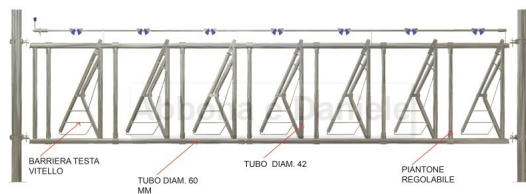

## AUTOCATTURA LIBERTY 6 MT 10 POSTI

### AUTOCATTURA LIBERTY 6 MT 10 POSTI

Valutazione: Nessuna valutazione

**Prezzo**

[Fai una domanda su questo prodotto](#)

Descrizione Autocattura modello liberty in ferro zincato a caldo per bovini adulti di mt.6,0 con 10 posti autocatturante. Realizzata con tubo orizzontale da 60 mm. Sistema anti soffoco ed anti rumore, con tubo regolabile per il passaggio della testa del bovino. Ogni pannello autocatturante ha ad ogni sua estremità 2 tubi estensibili per il fissaggio su piantone o staffa a muro. [Scheda tecnica](#) [Accessori](#) [Installazione](#)