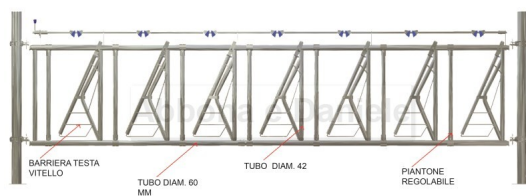

## AUTOCATTURA LIBERTY 6 MT 10 POSTI

### AUTOCATTURA LIBERTY 6 MT 10 POSTI

Valutazione: Nessuna valutazione

**Prezzo**

[Fai una domanda su questo prodotto](#)

Descrizione Autocattura modello liberty in ferro zincato a caldo per bovini adulti di mt.6,0 con 10 posti autocatturante. Realizzata con tubo orizzontale da 60 mm. Sistema anti soffoco ed anti rumore, con tubo regolabile per il passaggio della testa del bovino. Ogni pannello autocatturante ha ad ogni sua estremità 2 tubi estensibili per il fissaggio su piantone o staffa a muro. [Scheda tecnica](#) [Accessori](#) [Installazione](#)