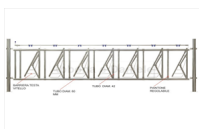

## AUTOCATTURA LIBERTY 6 MT 10 POSTI

### AUTOCATTURA LIBERTY 6 MT 10 POSTI

Valutazione: Nessuna valutazione

**Prezzo**

[Fai una domanda su questo prodotto](#)

Descrizione Autocattura modello liberty in ferro zincato a caldo per bovini adulti di mt.6,0 con 10 posti autocatturante. Realizzata con tubo orizzontale da 60 mm. Sistema anti soffoco ed anti rumore, con tubo regolabile per il passaggio della testa del bovino. Ogni pannello autocatturante ha ad ogni sua estremità 2 tubi estensibili per il fissaggio su piantone o staffa a muro. [Scheda tecnica](#) [Accessori](#) [Installazione](#)