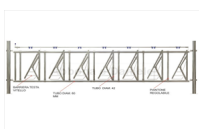

## AUTOCATTURA LIBERTY 6 MT 10 POSTI

### AUTOCATTURA LIBERTY 6 MT 10 POSTI

Valutazione: Nessuna valutazione

**Prezzo**

[Fai una domanda su questo prodotto](#)

Descrizione Autocattura modello liberty in ferro zincato a caldo per bovini adulti di mt.6,0 con 10 posti autocatturante. Realizzata con tubo orizzontale da 60 mm. Sistema anti soffoco ed anti rumore, con tubo regolabile per il passaggio della testa del bovino. Ogni pannello autocatturante ha ad ogni sua estremità 2 tubi estensibili per il fissaggio su piantone o staffa a muro. [Scheda tecnica](#) [Accessori](#) [Installazione](#)