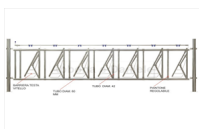

## AUTOCATTURA LIBERTY 6 MT 12 POSTI

### AUTOCATTURA LIBERTY 6 MT 12 POSTI

Valutazione: Nessuna valutazione

**Prezzo**

[Fai una domanda su questo prodotto](#)

Descrizione Autocattura modello liberty in ferro zincato a caldo per bovini adulti di mt.6,0 con 12 posti autocatturante. Realizzata con tubo orizzontale da 60 mm. Sistema anti soffoco ed anti rumore, con tubo regolabile per il passaggio della testa del bovino. Ogni pannello autocatturante ha ad ogni sua estremità 2 tubi estensibili per il fissaggio su piantone o staffa a muro. [Scheda tecnica](#) [Accessori](#) [Installazione](#)