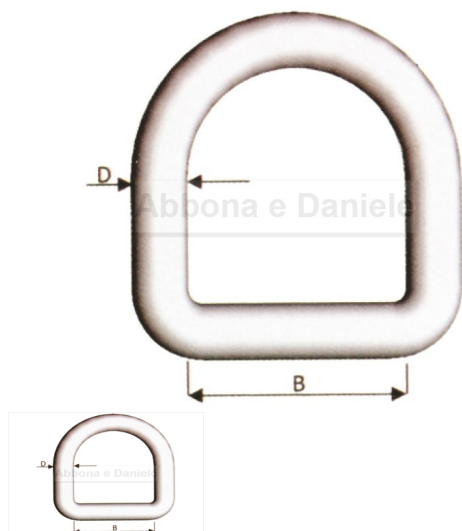

## ANELLO MEZZO TONDO MM.50 X DIAM 7

ANELLO MEZZO TONDO MM.50 X DIAM 7

Valutazione: Nessuna valutazione

**Prezzo**

[Fai una domanda su questo prodotto](#)