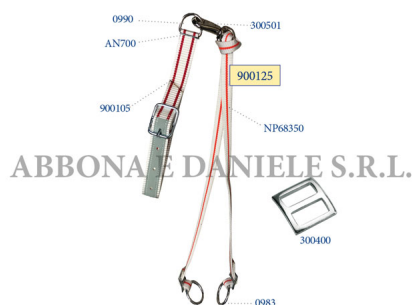

## COLLARE IN NYLON 4 x120 + LEGAME A 2 CAPI NP68350

COLLARE IN NYLON 4 x120 + LEGAME A 2 CAPI NP68350

Valutazione: Nessuna valutazione

**Prezzo**

[Fai una domanda su questo prodotto](#)

Descrizione Collare in nylon largo 4 cm e lungo 120 cm con legame a 2 capi in nylon con terminale 2 anelli tondi. Il collare è composto dai seguenti articoli: 1 pz collare in nylon 4 x 120 : art. 900105 1 pz. anello mezzo tondo cm. 4 : 0990 1 pz. anello rettangolare cm. 4 : AN700 1 pz. moschettone con girello tondo : 300501 1 pz. legame a 2 capi in nylon completo di 2 anelli tondi e moschettone : NP68350