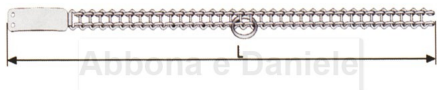

COLLARE CANE A SCALETTA IN FERRO NICHELATO cm.50 mm.2.5

COLLARE CANE A SCALETTA IN FERRO NICHELATO cm.50 mm.2.5

Valutazione: Nessuna valutazione

Prezzo

[Fai una domanda su questo prodotto](#)

Descrizione Collare per cane in ferro zincato modello a scaletta lungo cm.50

Unità nella scatola: 12