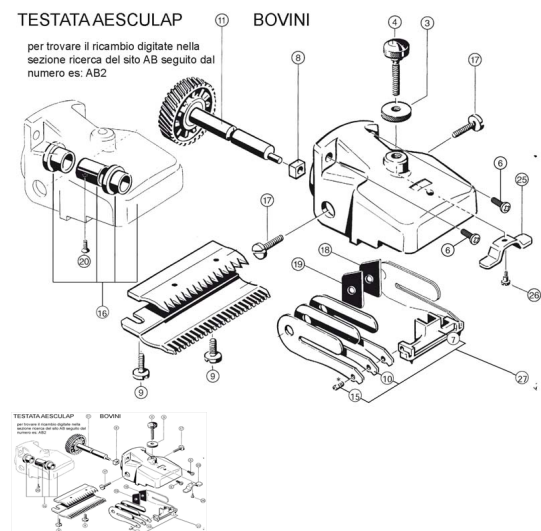

RICAMBIO AESCULAP BOVINI ECONOM II VITE FISSA PETT FIG. AB9

RICAMBIO AESCULAP BOVINI ECONOM II VITE FISSA PETT FIG. AB9

Valutazione: Nessuna valutazione

Prezzo

[Fai una domanda su questo prodotto](#)