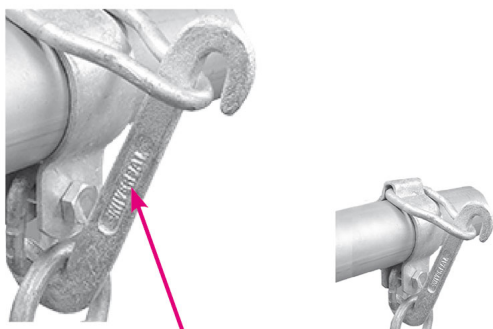

STACCO AD ESSE SOLO LEVA AD S.

STACCO AD ESSE SOLO LEVA AD S.

Valutazione: Nessuna valutazione

Prezzo

[Fai una domanda su questo prodotto](#)

Descrizione Leva in ferro zincato di ricambio per lo stacco ad S 900503