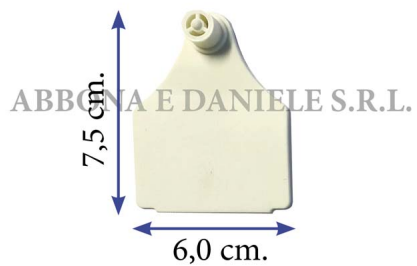

## MARCA ARDES LARGA FEMMINA mm.60 X h.70 BIANCA

MARCA ARDES LARGA FEMMINA mm.60 X h.70 BIANCA

Valutazione: Nessuna valutazione

**Prezzo**

[Fai una domanda su questo prodotto](#)