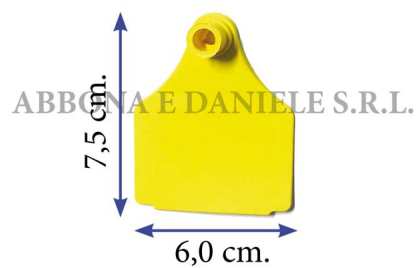

MARCA ARDES LARGA FEMMINA mm.60 X h.70 GIALLA

MARCA ARDES LARGA FEMMINA mm.60 X h.70 GIALLA

Valutazione: Nessuna valutazione

Prezzo

[Fai una domanda su questo prodotto](#)