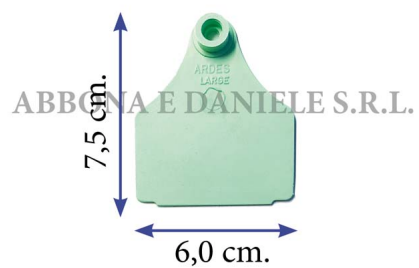

## MARCA ARDES LARGA FEMMINA mm.60 X h.70 VERDE

MARCA ARDES LARGA FEMMINA mm.60 X h.70 VERDE

Valutazione: Nessuna valutazione

**Prezzo**

[Fai una domanda su questo prodotto](#)