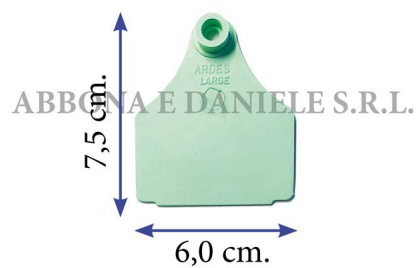

MARCA ARDES LARGA FEMMINA mm.60 X h.70 VERDE

MARCA ARDES LARGA FEMMINA mm.60 X h.70 VERDE

Valutazione: Nessuna valutazione

Prezzo

[Fai una domanda su questo prodotto](#)