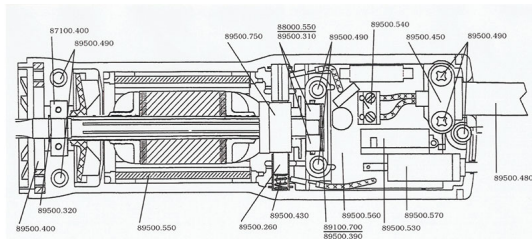

RICAMBIO HAUPT INDOTTO

MOTORE HAUPTNER 2000

per trovare il ricambio digitate
il codice nella sezione ricerca
del sito es: 87100.40

RICAMBIO HAUPT INDOTTO

Valutazione: Nessuna valutazione

Prezzo

[Fai una domanda su questo prodotto](#)