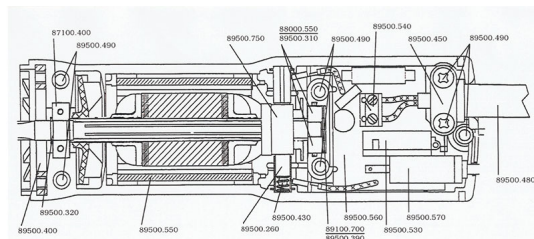

RICAMBIO HAAPT INDOTTO

MOTORE HAAPTNER 2000

per trovare il ricambio digitate
il codice nella sezione ricerca
del sito es: 87100.40

RICAMBIO HAAPT INDOTTO

Valutazione: Nessuna valutazione

Prezzo

[Fai una domanda su questo prodotto](#)