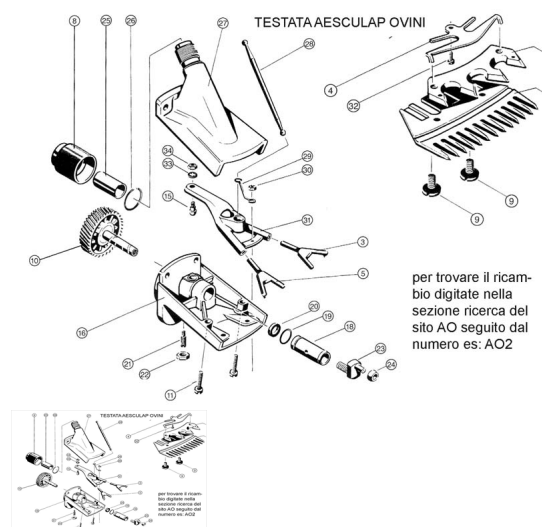

## RICAMBIO AESCULAP OVINI ECONOM II SFERA ECCENTRICA FIG. AO24

RICAMBIO AESCULAP OVINI ECONOM II SFERA ECCENTRICA FIG. AO24

Valutazione: Nessuna valutazione

**Prezzo**

[Fai una domanda su questo prodotto](#)