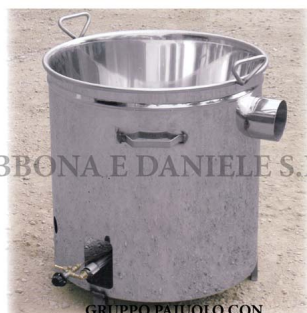

## GRUPPO PAIUOLO 36 LT CON GAS + SICUREZZA

ABBONA E DANIELE S.R.L.

GRUPPO PAIUOLO CON  
RUBINETTO SICUREZZA GAS

ABBONA E DANIELE S.R.L.

GRUPPO PAIUOLO CON  
RUBINETTO SICUREZZA GAS

GRUPPO PAIUOLO 36 LT CON GAS + SICUREZZA

Valutazione: Nessuna valutazione

**Prezzo**

[Fai una domanda su questo prodotto](#)

Descrizione Pressa INOX304 manuale per formaggi, dim. 1000x500 con doppio pressore indipendente, tavolo di raccolta siero con piedi.