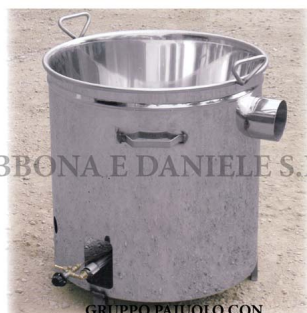

GRUPPO PAIUOLO 115 LT CON GAS + SICUREZZA

ABBONA E DANIELE S.R.L.

GRUPPO PAIUOLO CON
RUBINETTO SICUREZZA GAS

GRUPPO PAIUOLO 115 LT CON GAS + SICUREZZA

Valutazione: Nessuna valutazione

Prezzo

[Fai una domanda su questo prodotto](#)

Descrizione Pressa INOX304 manuale per formaggi, dim. 1000x500 con doppio pressore indipendente, tavolo di raccolta siero con piedi.