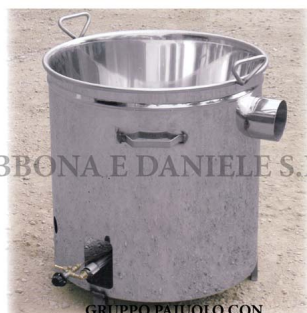

## GRUPPO PAIUOLO 115 LT CON GAS + SICUREZZA

ABBONA E DANIELE S.R.L.

GRUPPO PAIUOLO CON  
RUBINETTO SICUREZZA GAS

ABBONA E DANIELE S.R.L.

GRUPPO PAIUOLO CON  
RUBINETTO SICUREZZA GAS

GRUPPO PAIUOLO 115 LT CON GAS + SICUREZZA

Valutazione: Nessuna valutazione

**Prezzo**

[Fai una domanda su questo prodotto](#)

Descrizione Pressa INOX304 manuale per formaggi, dim. 1000x500 con doppio pressore indipendente, tavolo di raccolta siero con piedi.