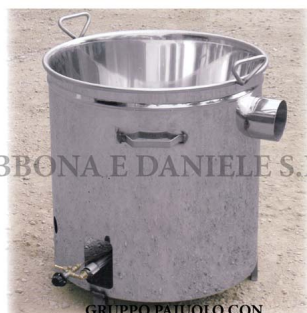

GRUPPO PAIUOLO 27 LT CON GAS + SICUREZZA

ABBONA E DANIELE S.R.L.

GRUPPO PAIUOLO CON
RUBINETTO SICUREZZA GAS

ABBONA E DANIELE S.R.L.

GRUPPO PAIUOLO CON
RUBINETTO SICUREZZA GAS

GRUPPO PAIUOLO 27 LT CON GAS + SICUREZZA

Valutazione: Nessuna valutazione

Prezzo

[Fai una domanda su questo prodotto](#)

Descrizione Pressa INOX304 manuale per formaggi, dim. 1000x500 con doppio pressore indipendente, tavolo di raccolta siero con piedi.