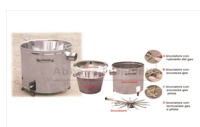

GRUPPO PAIUOLO 200 LT CON GAS + SICUREZZA E PILOTA

GRUPPO PAIUOLO 200 LT CON GAS + SICUREZZA E PILOTA

Valutazione: Nessuna valutazione

Prezzo

[Fai una domanda su questo prodotto](#)