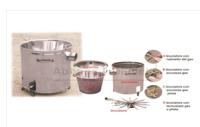

GRUPPO PAIUOLO 230 LT CON GAS + SICUREZZA E PILOTA

GRUPPO PAIUOLO 230 LT CON GAS + SICUREZZA E PILOTA

Valutazione: Nessuna valutazione

Prezzo

[Fai una domanda su questo prodotto](#)