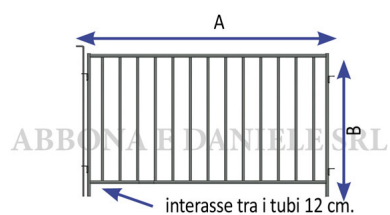

BARRIERA MOBILE CK OVI/ VIT H.1.10x2.50 MT TUBI VERT+ 1 ASTA

Barriera mobile h.14 tubi verticali

Cod. Articolo	A	B
CK10499	mt.1,20	114 cm.
CK10500	mt. 1,50	114 cm.
CK10510	mt. 2,00	114 cm.
CK10501	mt.2,50	114 cm.
CK10511	mt.3,00	114 cm.

**BARRIERA MOBILE CK OVI/ VIT H.1.10x2.50 MT TUBI VERT+ 1 ASTA**

Valutazione: Nessuna valutazione

Prezzo[Fai una domanda su questo prodotto](#)

Descrizione Barriera mobile con tubi verticali, ideale per BOVINI, e OVINI, i tubi verticali non permettono agli animali di arrampicarsi e evitano che si facciano male. Fornita con un'asta di collegamento.