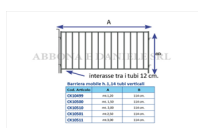

BARRIERA MOBILE CK OVI/ VIT H.1.10x2.50 MT TUBI VERT+ 1 ASTA

Barriera mobile h.14 tubi verticali

Cod. Articolo	A	B
CK10499	mt.1,20	114 cm.
CK10500	mt. 1,50	114 cm.
CK10510	mt. 2,00	114 cm.
CK10501	mt.2,50	114 cm.
CK10511	mt.3,00	114 cm.

**BARRIERA MOBILE CK OVI/ VIT H.1.10x2.50 MT TUBI VERT+ 1 ASTA**

Valutazione: Nessuna valutazione

Prezzo[Fai una domanda su questo prodotto](#)

Descrizione Barriera mobile con tubi verticali, ideale per BOVINI, e OVINI, i tubi verticali non permettono agli animali di arrampicarsi e evitano che si facciano male. Fornita con un'asta di collegamento.