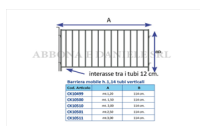

BARRIERA MOBILE CK OVI/ VIT H.1.10x2.00 MT TUBI VERT+ 1 ASTA

Barriera mobile h.14 tubi verticali

Cod. Articolo	A	B
CK10499	mt.1,20	114 cm.
CK10500	mt. 1,50	114 cm.
CK10510	mt. 2,00	114 cm.
CK10501	mt.2,50	114 cm.
CK10511	mt.3,00	114 cm.

BARRIERA MOBILE CK OVI/ VIT H.1.10x2.00 MT TUBI VERT+ 1 ASTA

Valutazione: Nessuna valutazione

Prezzo[Fai una domanda su questo prodotto](#)

Descrizione Barriera mobile con tubi verticali, ideale per BOVINI, e OVINI, i tubi verticali non permettono agli animali di arrampicarsi e evitano che si facciano male. Fornita con un'asta di collegamento.