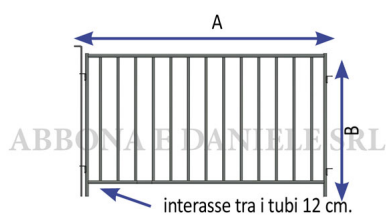

BARRIERA MOBILE CK OVI/ VIT H.1.10x2.00 MT TUBI VERT+ 1 ASTA

Barriera mobile h.14 tubi verticali

Cod. Articolo	A	B
CK10499	mt.1,20	114 cm.
CK10500	mt. 1,50	114 cm.
CK10510	mt. 2,00	114 cm.
CK10501	mt.2,50	114 cm.
CK10511	mt.3,00	114 cm.

BARRIERA MOBILE CK OVI/ VIT H.1.10x2.00 MT TUBI VERT+ 1 ASTA

Valutazione: Nessuna valutazione

Prezzo[Fai una domanda su questo prodotto](#)

Descrizione Barriera mobile con tubi verticali, ideale per BOVINI, e OVINI, i tubi verticali non permettono agli animali di arrampicarsi e evitano che si facciano male. Fornita con un'asta di collegamento.