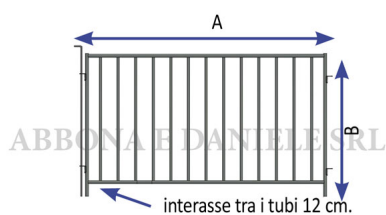

## BARRIERA MOBILE CK OVI/ VIT H.1.10x3.00 MT TUBI VERT+ 1 ASTA

Barriera mobile h.14 tubi verticali

Cod. Articolo	A	B
CK10499	mt.1,20	114 cm.
CK10500	mt. 1,50	114 cm.
CK10510	mt. 2,00	114 cm.
CK10501	mt.2,50	114 cm.
CK10511	mt.3,00	114 cm.

### BARRIERA MOBILE CK OVI/ VIT H.1.10x3.00 MT TUBI VERT+ 1 ASTA

Valutazione: Nessuna valutazione

**Prezzo**

[Fai una domanda su questo prodotto](#)

Descrizione Barriera mobile con tubi verticali, ideale per BOVINI, e OVINI, i tubi verticali non permettono agli animali di arrampicarsi e evitano che si facciano male. Fornita con un'asta di collegamento.