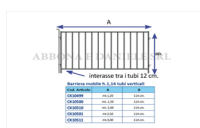

## BARRIERA MOBILE CK OVI/ VIT H.1.10x3.00 MT TUBI VERT+ 1 ASTA

Barriera mobile h.14 tubi verticali

Cod. Articolo	A	B
CK10499	mt.1,20	114 cm.
CK10500	mt. 1,50	114 cm.
CK10510	mt. 2,00	114 cm.
CK10501	mt.2,50	114 cm.
CK10511	mt.3,00	114 cm.

### BARRIERA MOBILE CK OVI/ VIT H.1.10x3.00 MT TUBI VERT+ 1 ASTA

Valutazione: Nessuna valutazione

**Prezzo**

[Fai una domanda su questo prodotto](#)

Descrizione Barriera mobile con tubi verticali, ideale per BOVINI, e OVINI, i tubi verticali non permettono agli animali di arrampicarsi e evitano che si facciano male. Fornita con un'asta di collegamento.