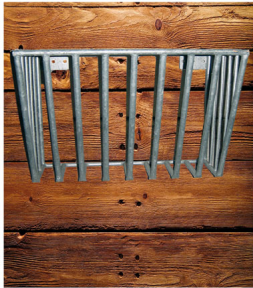

PORTA FIENO A MURO MOD.CK cm. 150

PORTA FIENO A MURO MOD.CK cm. 150

Valutazione: Nessuna valutazione

Prezzo

[Fai una domanda su questo prodotto](#)

Descrizione Porta fieno da applicare a muro in ferro zincato a caldo. Ideale per cavalli, ovicapri e vitellini.