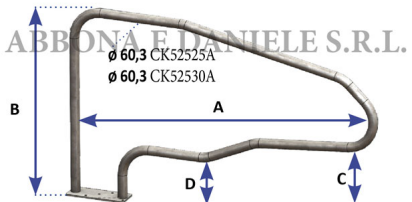

## BATTIFIANCO SU PIASTRA mt. 2 x H.1,10

### Battifianco su piastra

Cod. Articolo	Adatto	A	B
CK52525A	Bovine adulte	cm.200	cm.110
CK53530A	Bovine adulte	cm. 200	cm.125

BATTIFIANCO SU PIASTRA mt. 2 x H.1,10

Valutazione: Nessuna valutazione

**Prezzo**