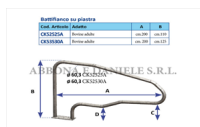

BATTIFIANCO SU PIASTRA mt. 2 x H.1,25

Battifianco su piastra

Cod. Articolo	Adatto	A	B
CK52525A	Bovine adulte	cm.200	cm.110
CK53530A	Bovine adulte	cm. 200	cm.125

BATTIFIANCO SU PIASTRA mt. 2 x H.1,25

Valutazione: Nessuna valutazione