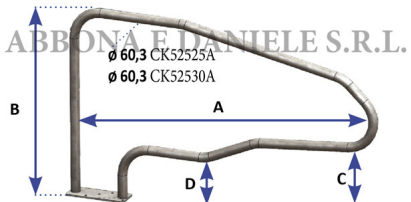

BATTIFIANCO SU PIASTRA mt. 2 x H.1,25

Battifianco su piastra

Cod. Articolo	Adatto	A	B
CK52525A	Bovine adulte	cm.200	cm.110
CK53530A	Bovine adulte	cm. 200	cm.125

BATTIFIANCO SU PIASTRA mt. 2 x H.1,25

Valutazione: Nessuna valutazione