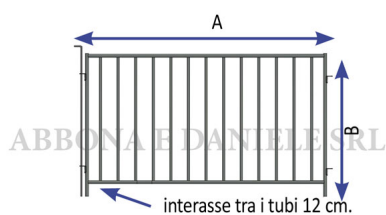

BARRIERA MOBILE CK OVI/ VIT H.1.10x1.20 MT TUBI VERT+ 1 ASTA

Barriera mobile h.14 tubi verticali

Cod. Articolo	A	B
CK10499	mt.1,20	114 cm.
CK10500	mt. 1,50	114 cm.
CK10510	mt. 2,00	114 cm.
CK10501	mt.2,50	114 cm.
CK10511	mt.3,00	114 cm.

BARRIERA MOBILE CK OVI/ VIT H.1.10x1.20 MT TUBI VERT+ 1 ASTA

Valutazione: Nessuna valutazione

Prezzo

[Fai una domanda su questo prodotto](#)

Descrizione Barriera mobile con tubi verticali, ideale per BOVINI, e OVINI, i tubi verticali non permettono agli animali di arrampicarsi e evitano che si facciano male. Fornita con un'asta di collegamento.