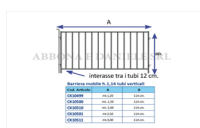

BARRIERA MOBILE CK OVI/ VIT H.1.10x1.20 MT TUBI VERT+ 1 ASTA

Barriera mobile h.14 tubi verticali

Cod. Articolo	A	B
CK10499	mt.1,20	114 cm.
CK10500	mt. 1,50	114 cm.
CK10510	mt. 2,00	114 cm.
CK10501	mt.2,50	114 cm.
CK10511	mt.3,00	114 cm.

BARRIERA MOBILE CK OVI/ VIT H.1.10x1.20 MT TUBI VERT+ 1 ASTA

Valutazione: Nessuna valutazione

Prezzo

[Fai una domanda su questo prodotto](#)

Descrizione Barriera mobile con tubi verticali, ideale per BOVINI, e OVINI, i tubi verticali non permettono agli animali di arrampicarsi e evitano che si facciano male. Fornita con un'asta di collegamento.