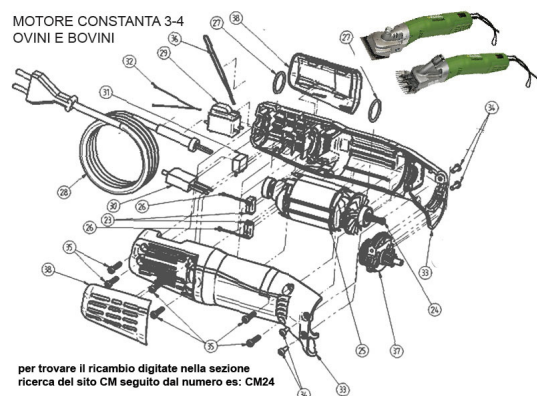

RICAMBIO COSTANTA 3/4 CAVO + PRESA+INTERR+CONDENS FIG. CM28

RICAMBIO COSTANTA 3/4 CAVO + PRESA+INTERR+CONDENS FIG. CM28

Valutazione: Nessuna valutazione

Prezzo

[Fai una domanda su questo prodotto](#)