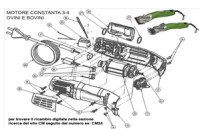

RICAMBIO COSTANTA 3/4 CAVO + PRESA+INTERR+CONDENS FIG. CM28

RICAMBIO COSTANTA 3/4 CAVO + PRESA+INTERR+CONDENS FIG. CM28

Valutazione: Nessuna valutazione

Prezzo

[Fai una domanda su questo prodotto](#)