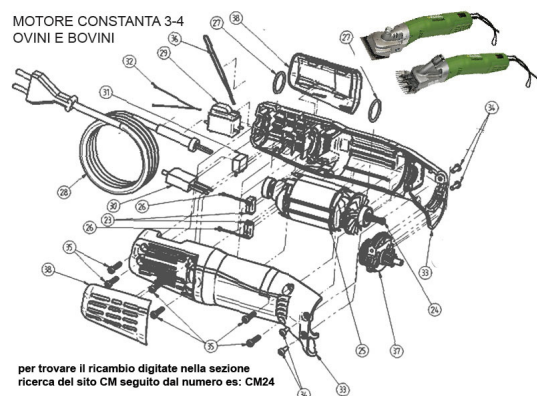

## RICAMBIO CONSTANTA 3/4 INGR PVC SENZA BLOCCO ALLU FIG. CM37

RICAMBIO CONSTANTA 3/4 INGR PVC SENZA BLOCCO ALLU FIG. CM37

Valutazione: Nessuna valutazione

**Prezzo**

[Fai una domanda su questo prodotto](#)

Descrizione Ruota dentata in plastica da sola (senza il blocco in alluminio e alberino dentato)