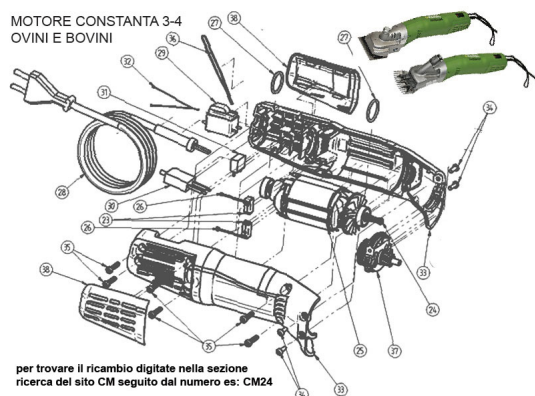

## RICAMBIO COSTANTA 3/4 INTERR+COND+CAVO FIG. CM28+CM29+C31

RICAMBIO COSTANTA 3/4 INTERR+COND+CAVO FIG. CM28+CM29+C31

Valutazione: Nessuna valutazione

**Prezzo**

[Fai una domanda su questo prodotto](#)