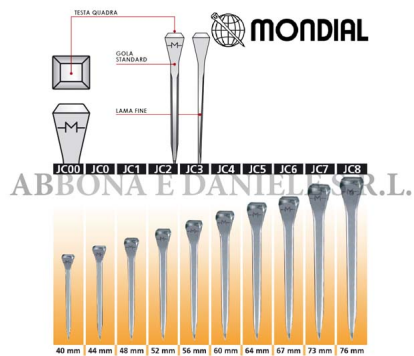

## CHIODI MONDIAL JC4 CONF.500 PZ mm.60

CHIODI MONDIAL JC4 CONF.500 PZ mm.60

Valutazione: Nessuna valutazione

**Prezzo**

[Fai una domanda su questo prodotto](#)

Descrizione Testa ampia e robusta per un'ottima tenuta. La lama fine non danneggia lo zoccolo. La forma della gola li rende adatti alla maggior parte dei tipi di ferri.