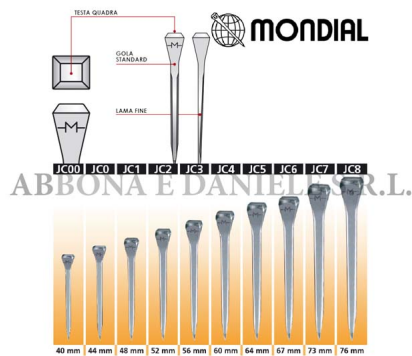

## CHIODI MONDIAL JC00 CONF.250 PZ mm.40

CHIODI MONDIAL JC00 CONF.250 PZ mm.40

Valutazione: Nessuna valutazione

**Prezzo**

[Fai una domanda su questo prodotto](#)

Descrizione Testa ampia e robusta per un'ottima tenuta. La lama fine non danneggia lo zoccolo. La forma della gola li rende adatti alla maggior parte dei tipi di ferri.

Unità nella scatola: 16