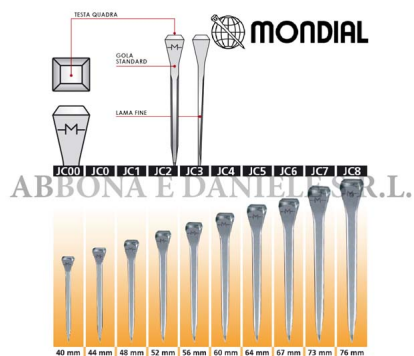

## CHIODI MONDIAL JC1 CONF.250 PZ mm.48

CHIODI MONDIAL JC1 CONF.250 PZ mm.48

Valutazione: Nessuna valutazione

**Prezzo**

[Fai una domanda su questo prodotto](#)

Descrizione Testa ampia e robusta per un'ottima tenuta. La lama fine non danneggia lo zoccolo. La forma della gola li rende adatti alla maggior parte dei tipi di ferri.