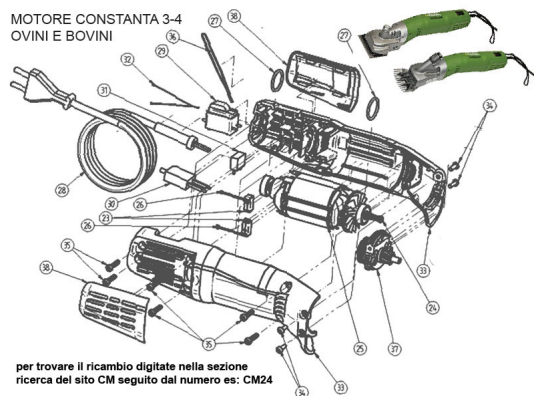

## RICAMBIO COSTANTA 3/4 FILTRO SINISTRO FIG. CM38

RICAMBIO COSTANTA 3/4 FILTRO SINISTRO FIG. CM38

Valutazione: Nessuna valutazione

**Prezzo**

[Fai una domanda su questo prodotto](#)