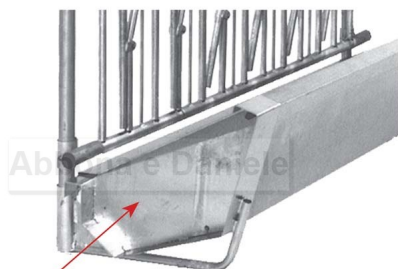

TESTATA DX PER MANGIATOIA CAPRE

10403 testata sinistra
10407 testata destra

TESTATA DX PER MANGIATOIA CAPRE

Valutazione: Nessuna valutazione

Prezzo

[Fai una domanda su questo prodotto](#)