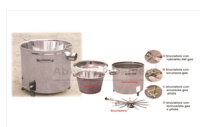

GRUPPO PAIUOLO 36 LT CON GAS + SICUREZZA E PILOTA

GRUPPO PAIUOLO 36 LT CON GAS + SICUREZZA E PILOTA

Valutazione: Nessuna valutazione

Prezzo

[Fai una domanda su questo prodotto](#)