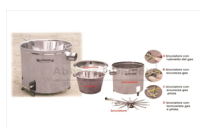

GRUPPO PAIUOLO 142 LT CON GAS + SICUREZZA E PILOTA

GRUPPO PAIUOLO 142 LT CON GAS + SICUREZZA E PILOTA

Valutazione: Nessuna valutazione

Prezzo

[Fai una domanda su questo prodotto](#)