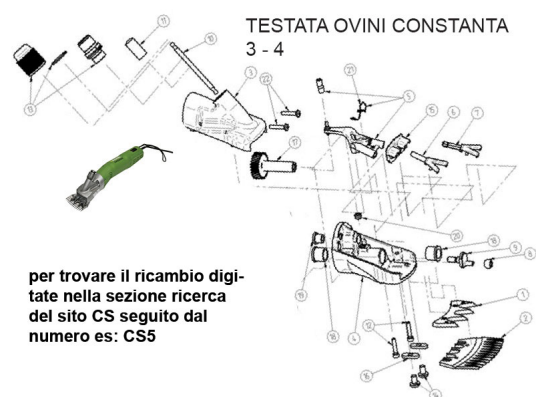

## RICAMBIO COSTANTA 3/4 OVINI PROT PLAST BLOCCAPELO FIG. CS15

RICAMBIO COSTANTA 3/4 OVINI PROT PLAST BLOCCAPELO FIG. CS15

Valutazione: Nessuna valutazione

**Prezzo**

[Fai una domanda su questo prodotto](#)