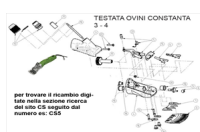

## RICAMBIO COSTANTA 3/4 OVINI PROT PLAST BLOCCAPELO FIG. CS15

RICAMBIO COSTANTA 3/4 OVINI PROT PLAST BLOCCAPELO FIG. CS15

Valutazione: Nessuna valutazione

**Prezzo**

[Fai una domanda su questo prodotto](#)