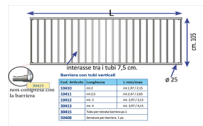

BARRIERA CK BARRE VERTICALI 2,0 X 1,10 MT.

BARRIERA CK BARRE VERTICALI 2,0 X 1,10 MT.

Valutazione: Nessuna valutazione

Prezzo

[Fai una domanda su questo prodotto](#)

Descrizione Barriera con tubi verticali con possibilità di inserire 4 testate 30415 non comprese che ne facilita il montaggio sul piantone. Realizzato in ferro zincato a caldo, molto robusta ed adattabile per box di vitelli capre e pecore. Si possono abbinare le testate CK96530 e CK96531 per trasformare la barriera da std a porta, inserendole all'interno della barriera. La barriera comprende 2 aste 10002