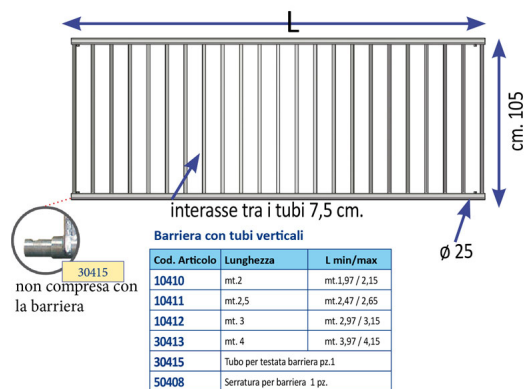

BARRIERA CK BARRE VERTICALI 2,0 X 1,10 MT.

BARRIERA CK BARRE VERTICALI 2,0 X 1,10 MT.

Valutazione: Nessuna valutazione

Prezzo

[Fai una domanda su questo prodotto](#)

Descrizione Barriera con tubi verticali con possibilità di inserire 4 testate 30415 non comprese che ne facilita il montaggio sul piantone. Realizzato in ferro zincato a caldo, molto robusta ed adattabile per box di vitelli capre e pecore. Si possono abbinare le testate CK96530 e CK96531 per trasformare la barriera da std a porta, inserendole all'interno della barriera. La barriera comprende 2 aste 10002