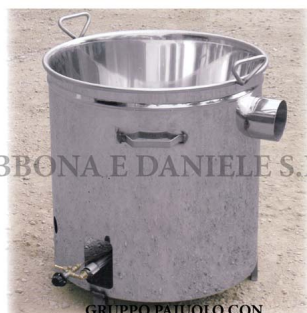

## GRUPPO PAIUOLO 200 LT CON GAS + SICUREZZA

ABBONA E DANIELE S.R.L.

GRUPPO PAIUOLO CON  
RUBINETTO SICUREZZA GAS

ABBONA E DANIELE S.R.L.

GRUPPO PAIUOLO CON  
RUBINETTO SICUREZZA GAS

GRUPPO PAIUOLO 200 LT CON GAS + SICUREZZA

Valutazione: Nessuna valutazione

**Prezzo**

[Fai una domanda su questo prodotto](#)

Descrizione Pressa INOX304 manuale per formaggi, dim. 1000x500 con doppio pressore indipendente, tavolo di raccolta siero con piedi.